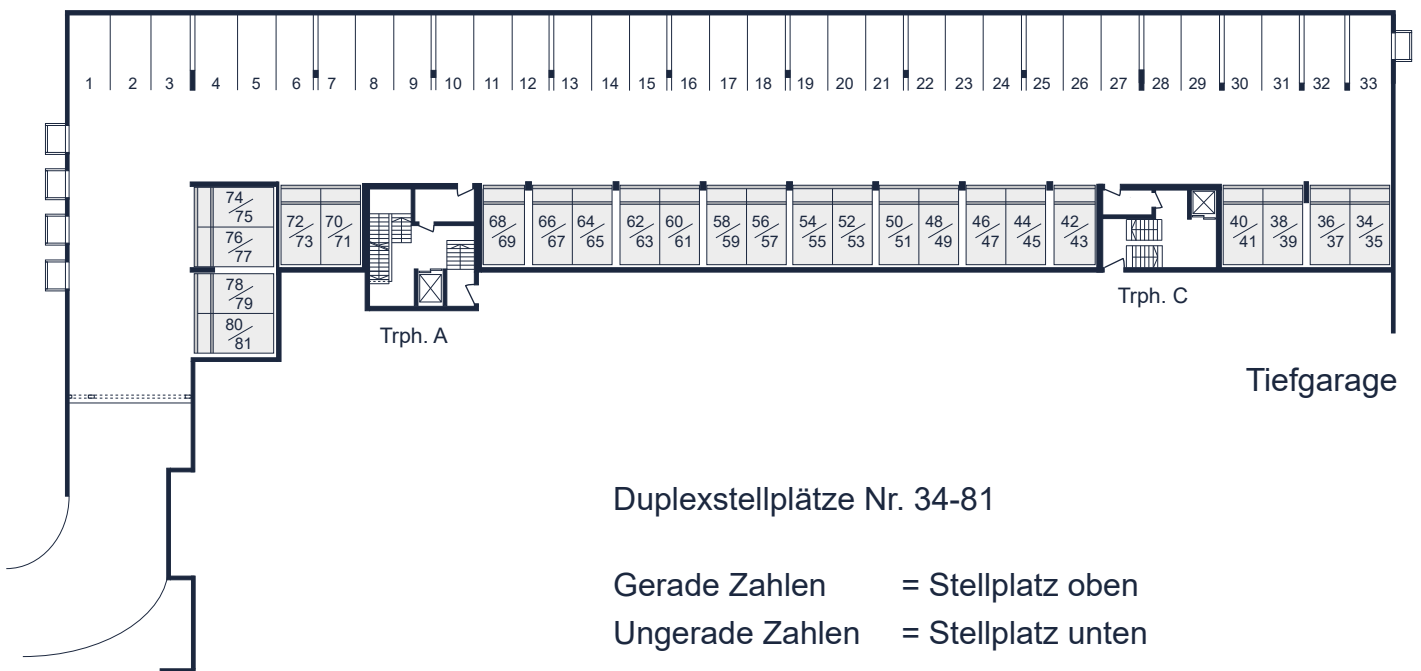

**Erdgeschoss
 Tiefgarage
 Stellplätze**

Erdgeschoss

Flächenberechnung gemäß Wohnflächenverordnung – WoFIV
 Möblierung ist beispielhaft

Leben an der Bertelsdorfer Höhe GmbH & Co. KG
www.max-coburg.de

Max-Böhme-Ring 2a und 2b
 96450 Coburg

Maßstab 1/500