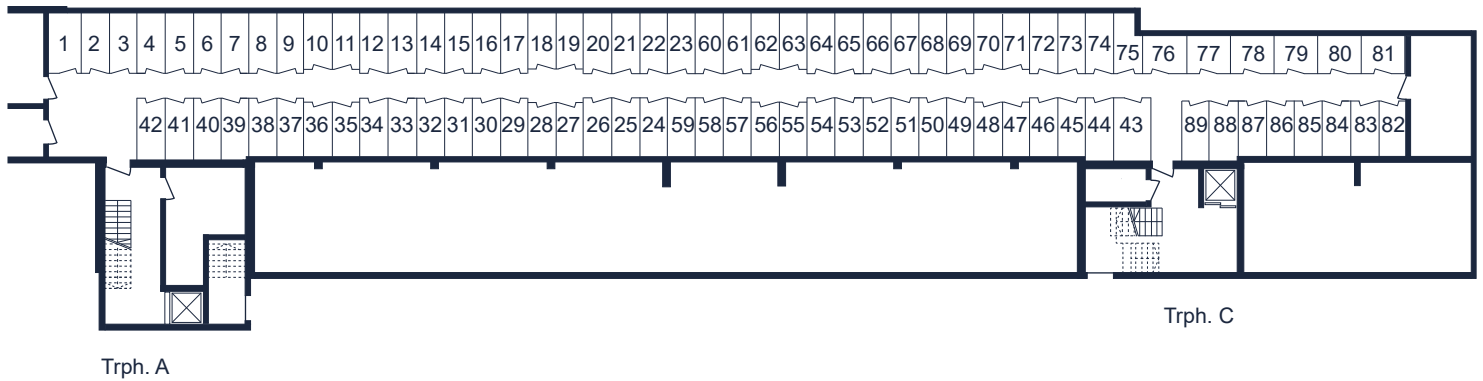

**Untergeschoss  
Kellerabteile**

Flächenberechnung gemäß Wohnflächenverordnung – WoFIV  
Möblierung ist beispielhaft

Leben an der Bertelsdorfer Höhe GmbH & Co. KG  
[www.max-coburg.de](http://www.max-coburg.de)